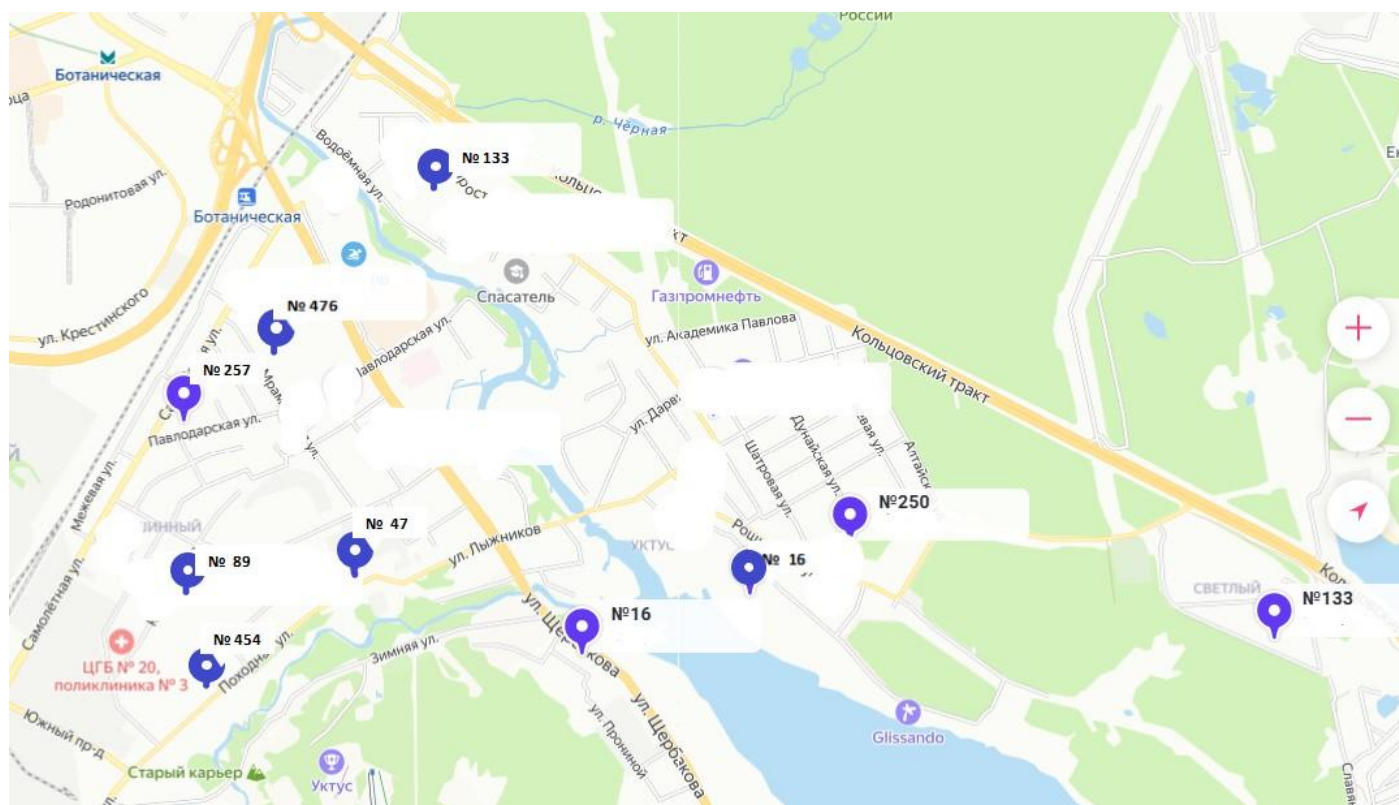

МАДОУ № 257	ул. Павлодарская, 54 263-08-63, 263-07-72	Мыловар	Пятница 09:30-10:00	
МБДОУ - детский сад № 476	ул. Мраморская 42 263-09-11, 210-71-77	Библиотекарь	Четверг 16.00-16.30