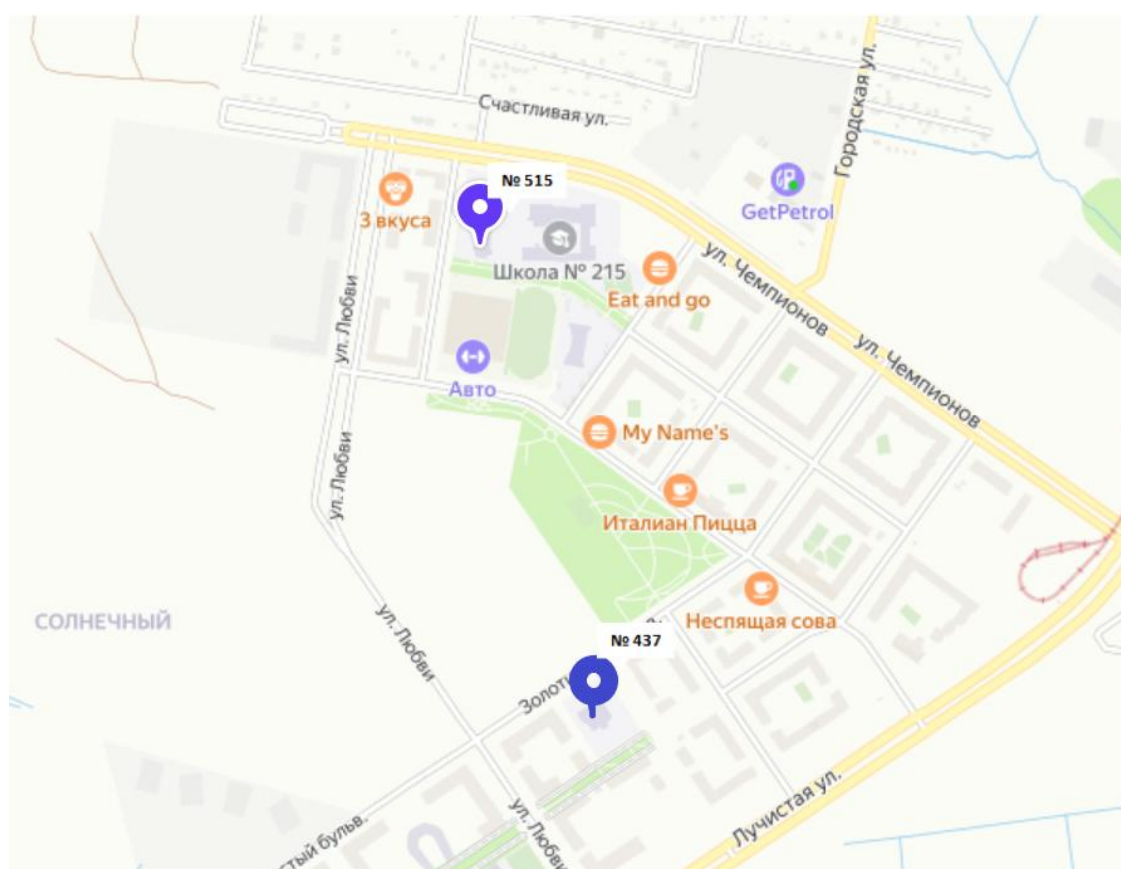

Микрорайон «Солнечный»

ДОУ	Адрес, Телефон	Профессия	Время проведения мастер- класса	Официальная страница проекта
МАДОУ № 437	здание 1: ул. Счастливая,10 здание 2: Золотистый бульвар, 9 298-90-20, 298-90-24	«Пряничных дел мастер»	Пятница 10.30 – 11.00	
МАДОУ № 515 "Галактика"	ул. Чемпионов,13 89022761929, 298-90-26, 298-90-25	Водитель Инспектор ГИБДД	четверг 10.00-11.00 6 чел.